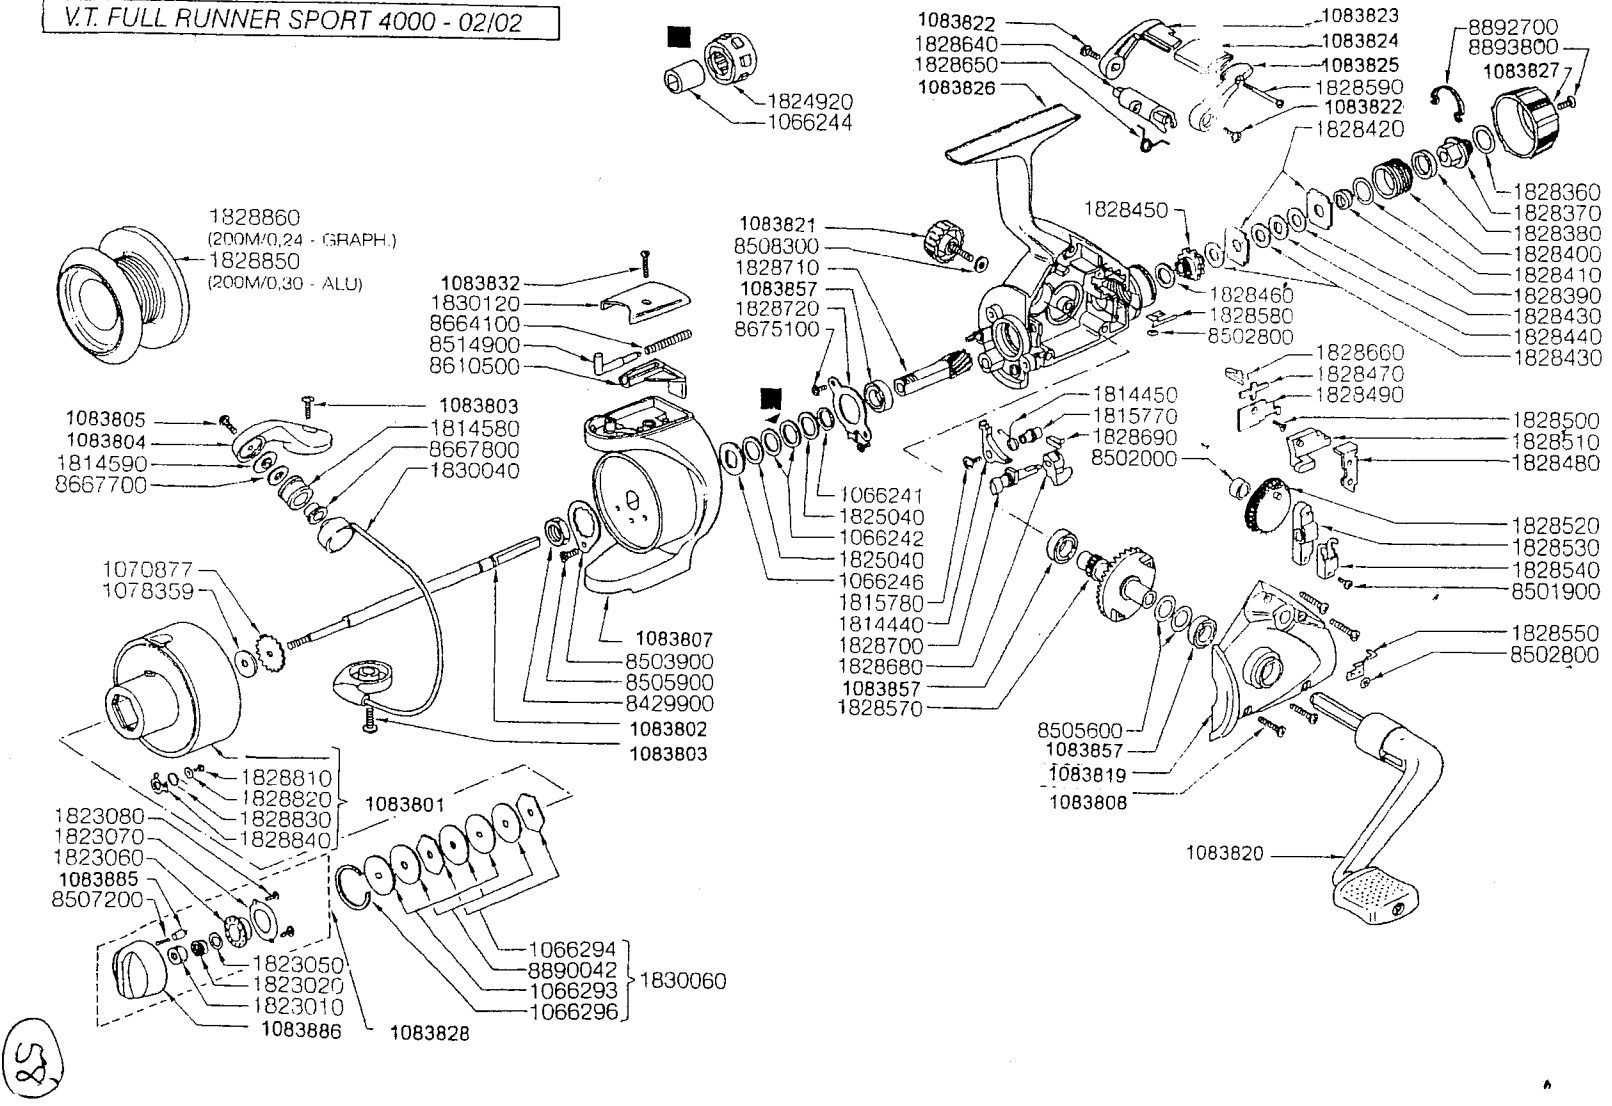

V.T. FULL RUNNER SPORT 4000 - 02/02

SS